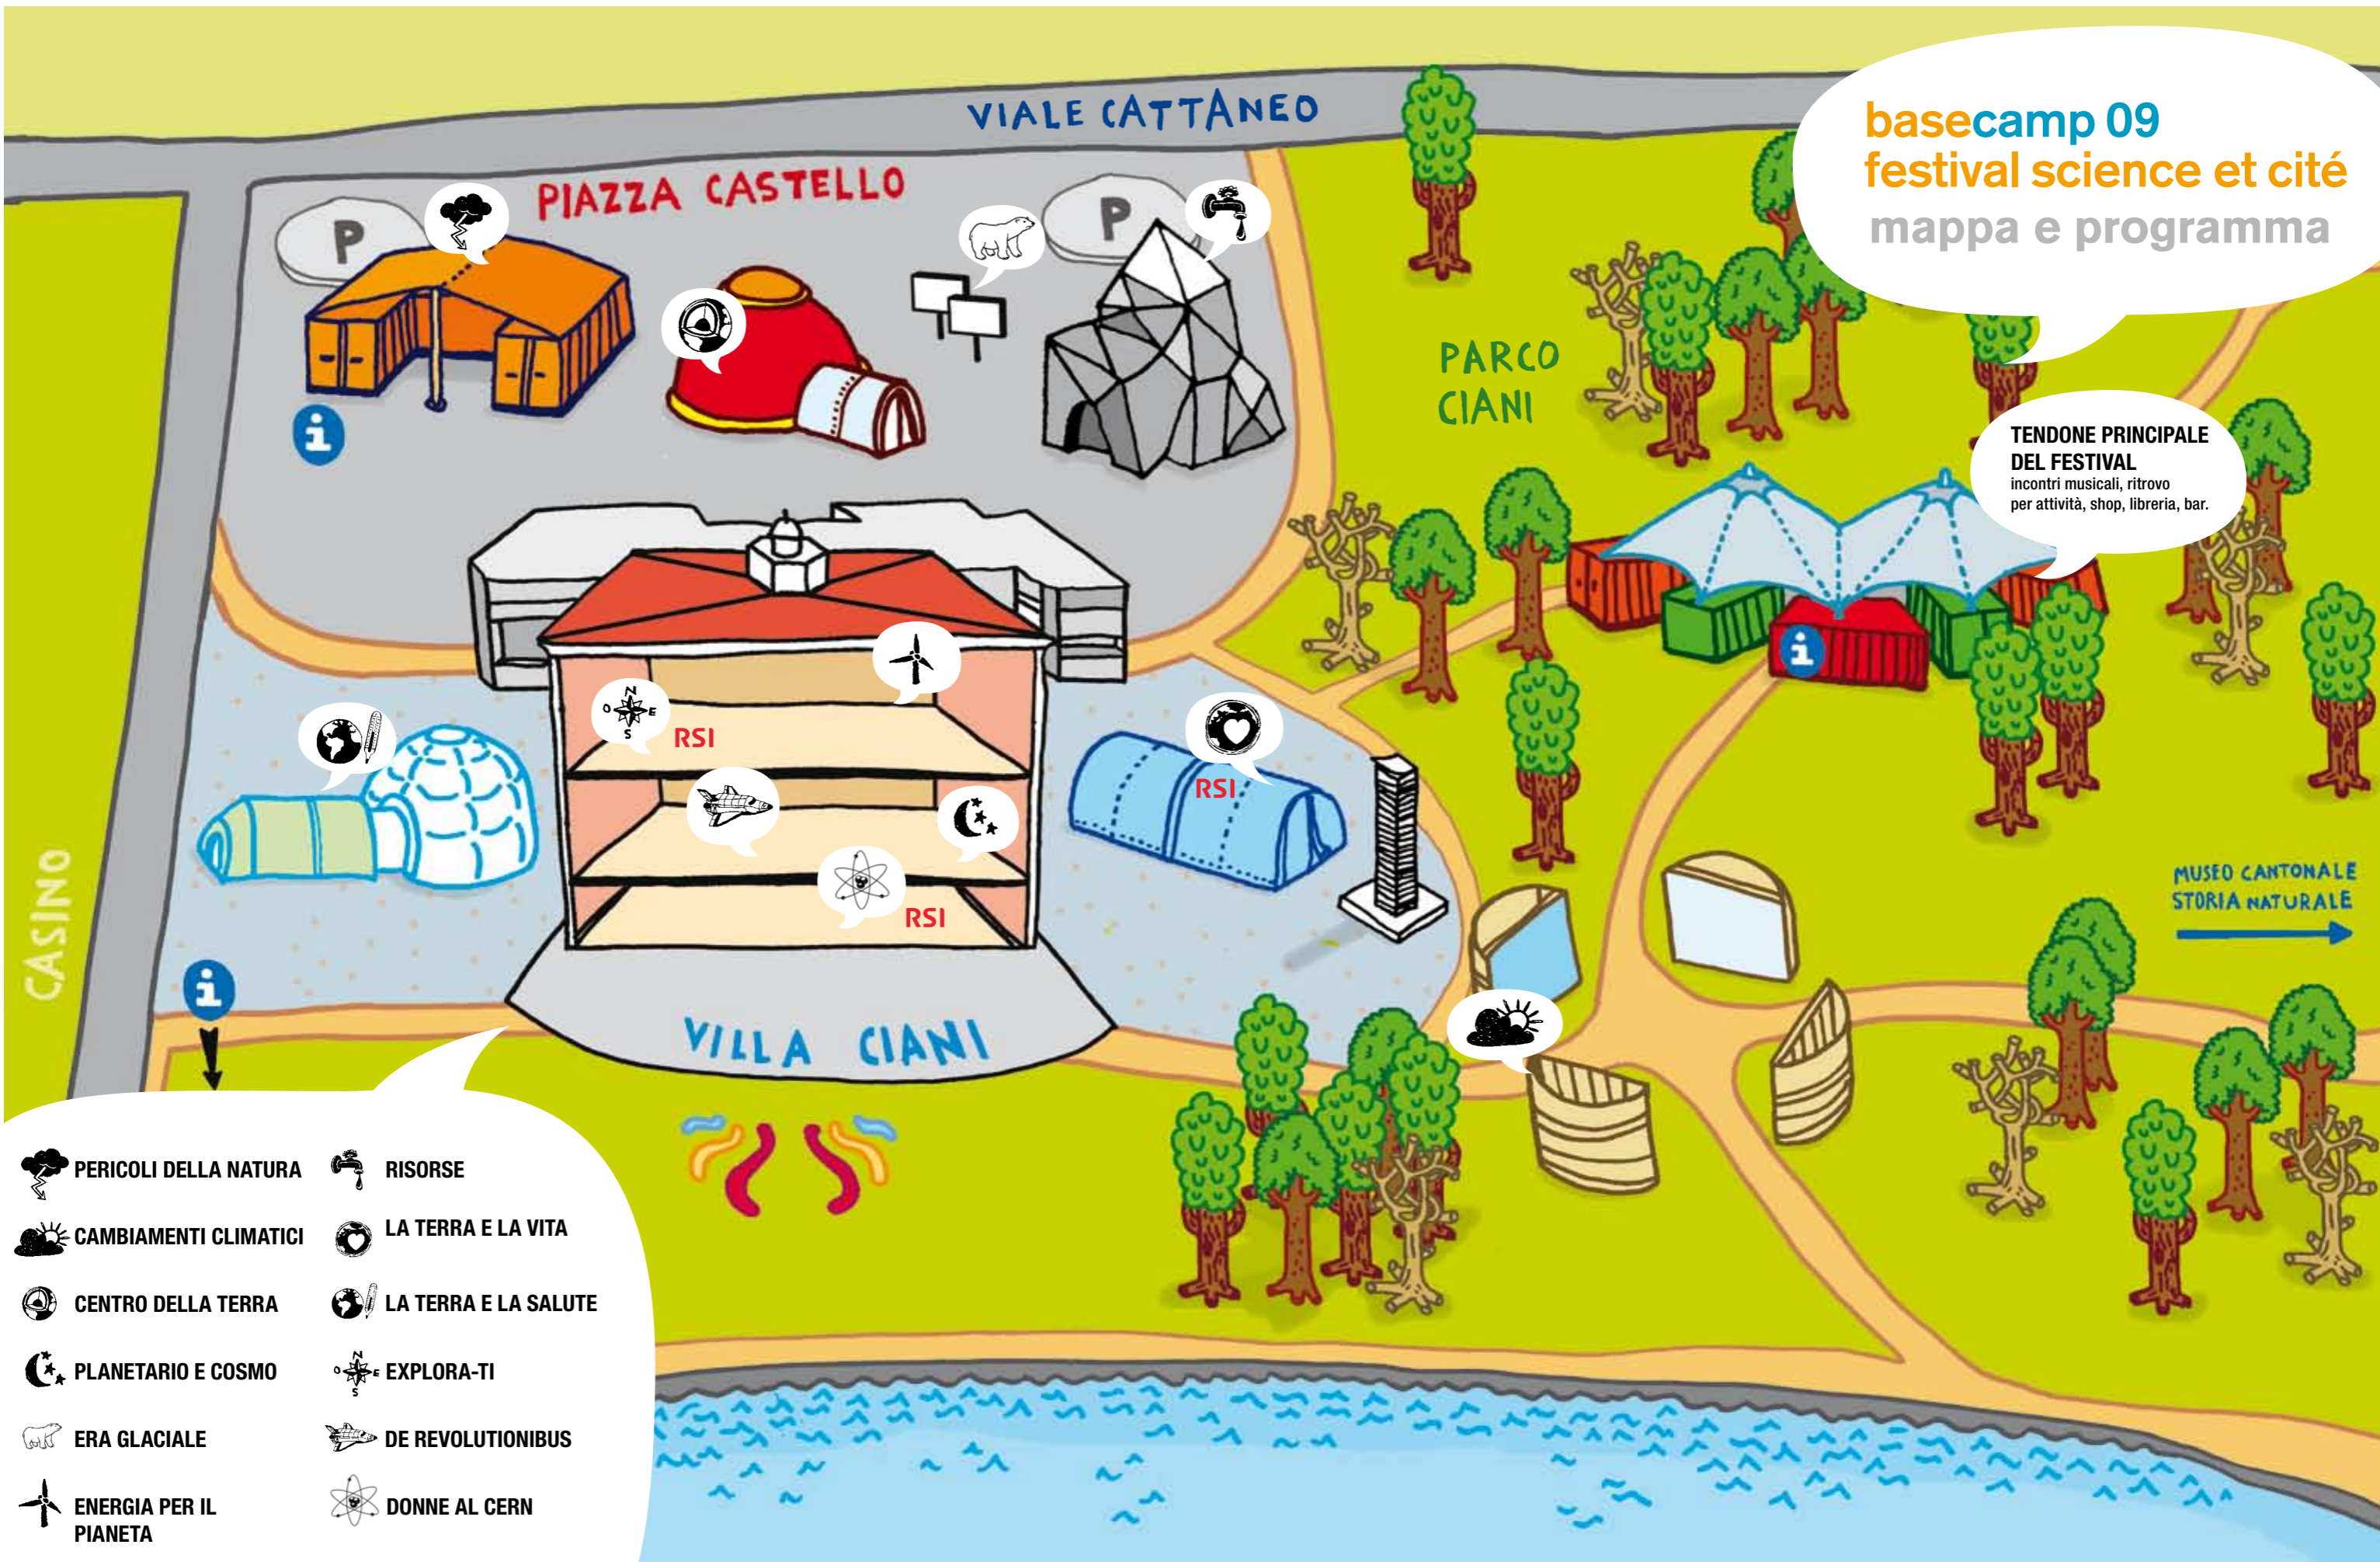

## ESPOSIZIONI

**basecamp 09**  
**festival science et cité**  
 mappa e programma

**TENDONE PRINCIPALE DEL FESTIVAL**  
 incontri musicali, ritrovo per attività, shop, libreria, bar.

- PERICOLI DELLA NATURA
- CAMBIAMENTI CLIMATICI
- CENTRO DELLA TERRA
- PLANETARIO E COSMO
- ERA GLACIALE
- ENERGIA PER IL PIANETA
- RISORSE
- LA TERRA E LA VITA
- LA TERRA E LA SALUTE
- EXPLORA-TI
- DE REVOLUTIONIBUS
- DONNE AL CERN